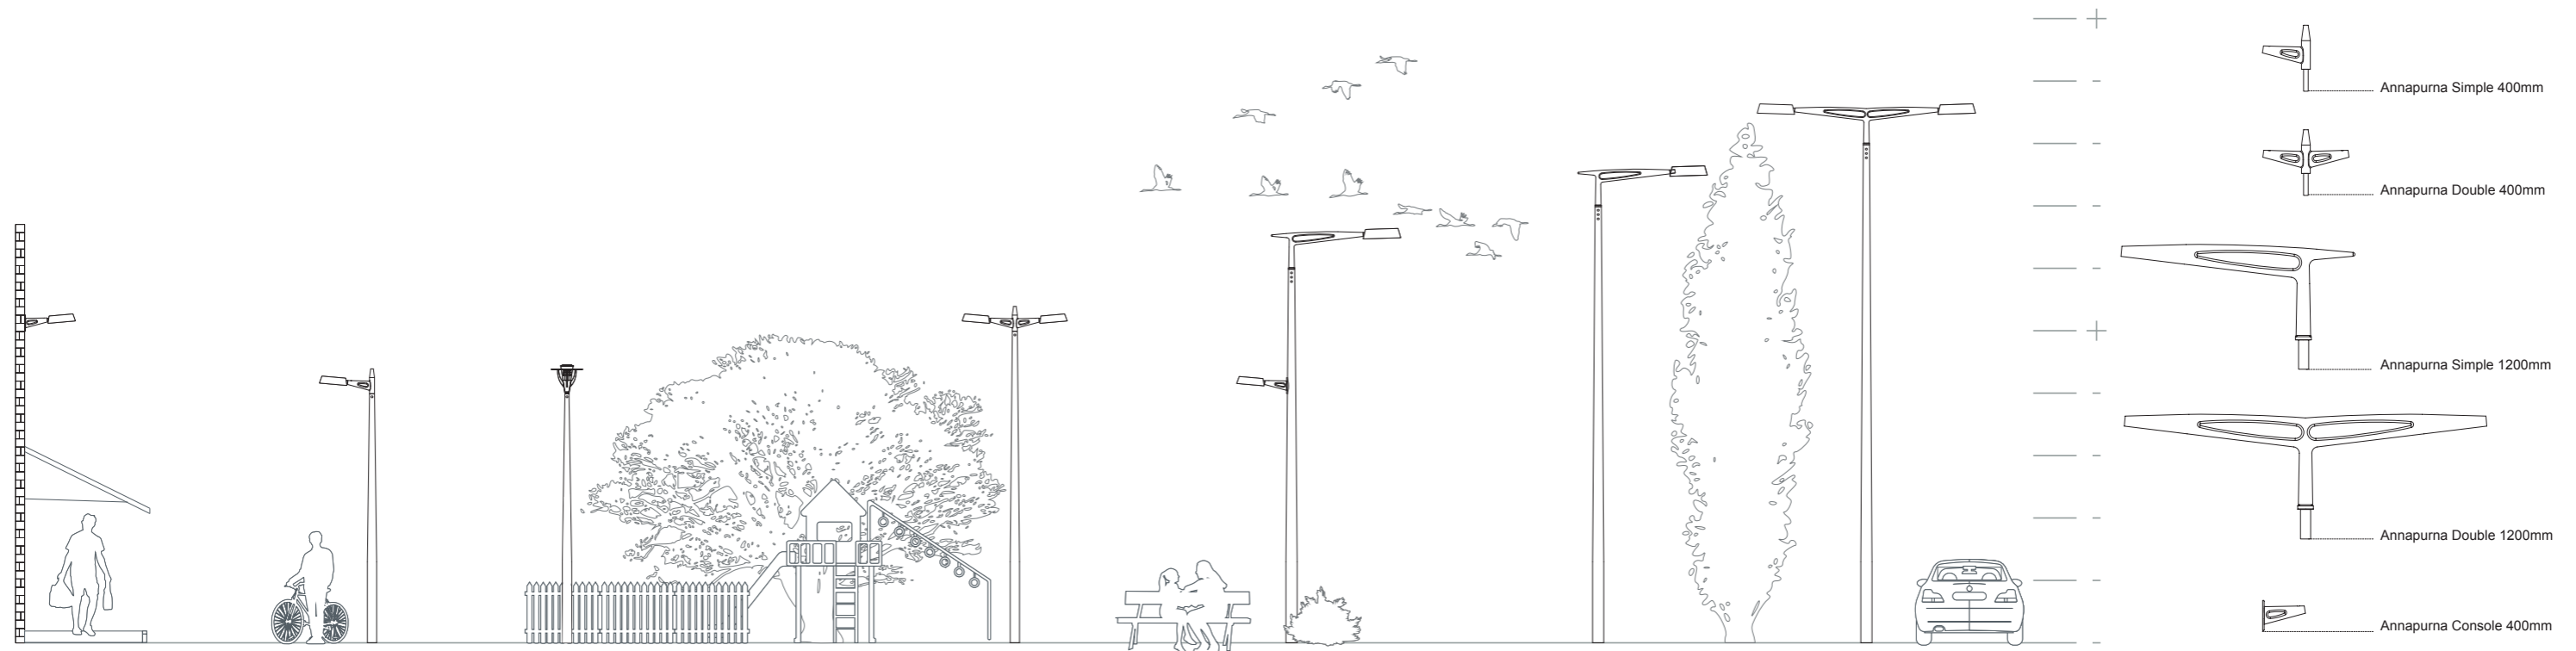

Gamme de consoles en alliage d'aluminium empruntant son vocabulaire au registre de la coutellerie. Des lignes très fortes aux contours léchés pour concilier rigueur et élégance dans tout type de lieu.

Range of brackets in aluminum alloy borrowing its vocabulary from the cutlery industry. Very strong lines with meticulous contours conciliating rigor and elegance for all types of site.

ANNAPURNA

ANNAPURNA 4-8m