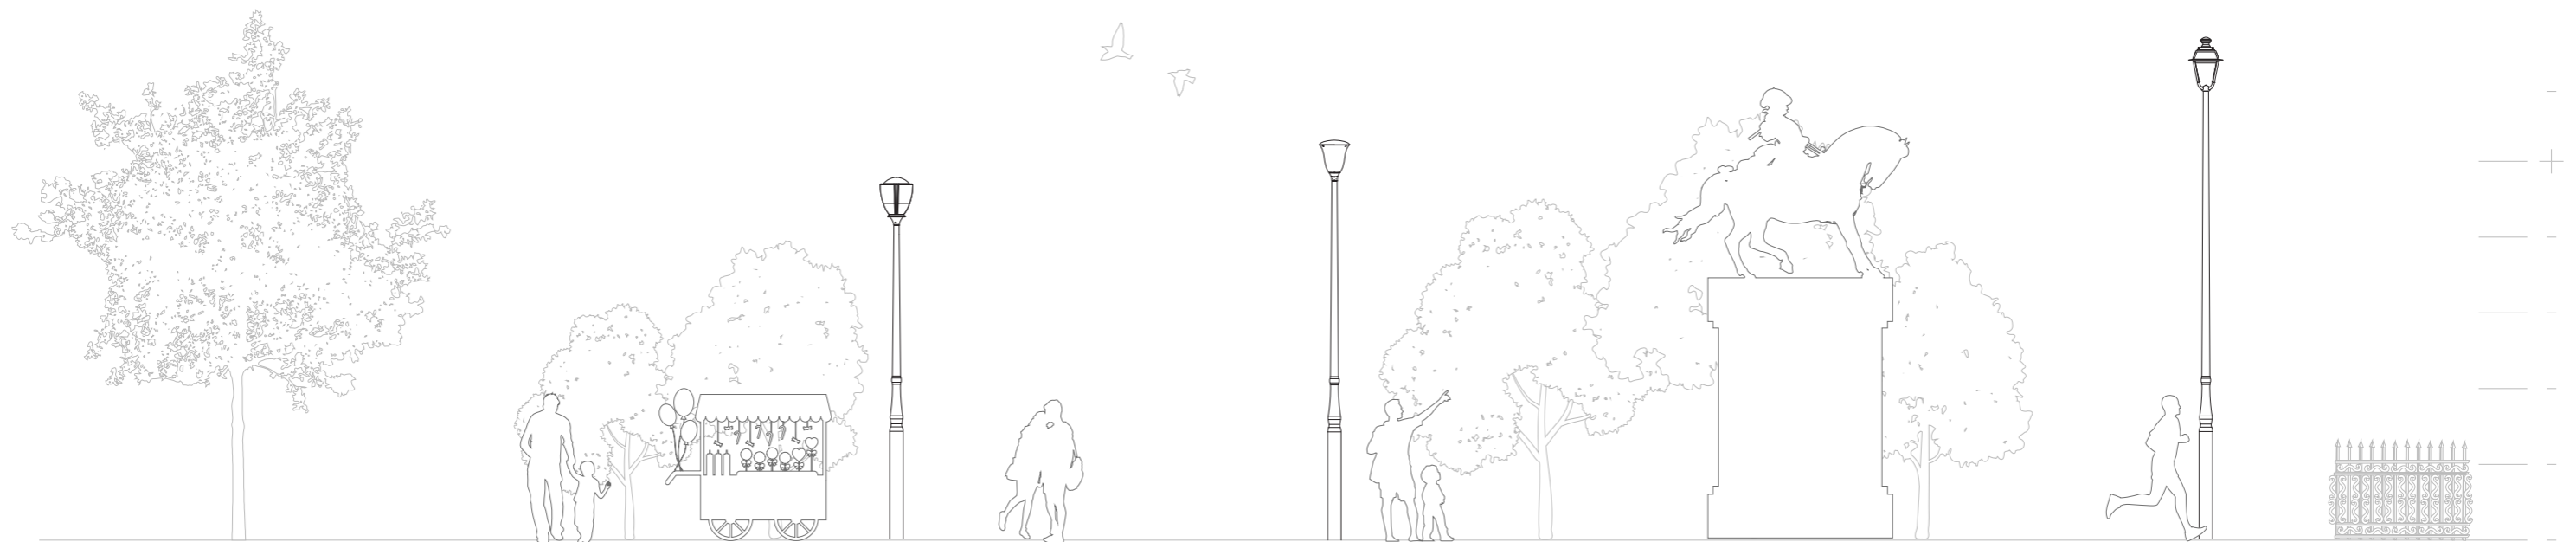

Mât aluminium fluoformé aux volutes simples, dérivé lointain des mâts en fonte traditionnels. Son galbe sobre s'impose dans les lieux de caractères.

*Fluo-shaped aluminum poles with simple curves, derived from traditional cast iron poles. Its sober curved form imposing at sites of character.*

ANTHEA

# ANTHEA 3,5-6m

Saint Laurent du Var

Saint Laurent du Var

Saint Laurent du Var

Saint Cyr en Val