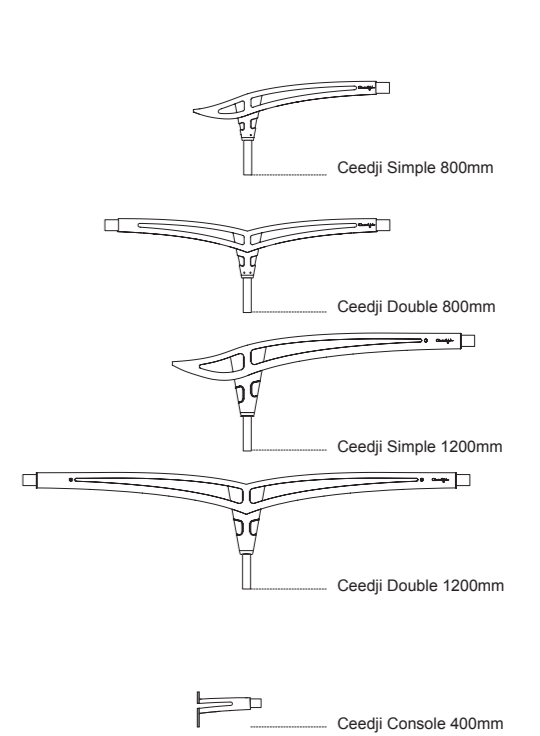

Gamme de consoles en alliage d'aluminium aux lignes aériennes et intemporelles. La sobriété de cette console ajourée rend son implantation légitime dans tout type de lieu.

Range of brackets in aluminum alloy with aerial and eternal lines. The sobriety of this open-worked bracket gives legitimacy to its installation in all types of places.

CEEDJI

CEEDJI 5-8m

Libercourt

Annequin

Montrond