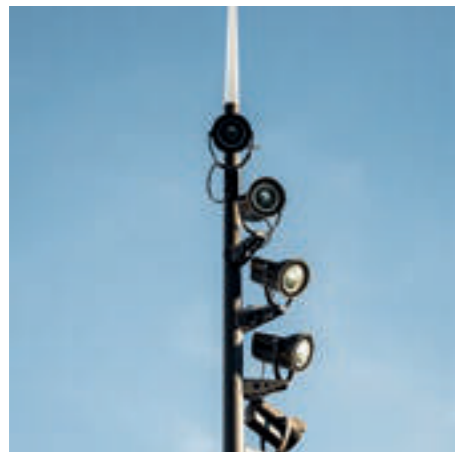

GRAPPA 6-12m