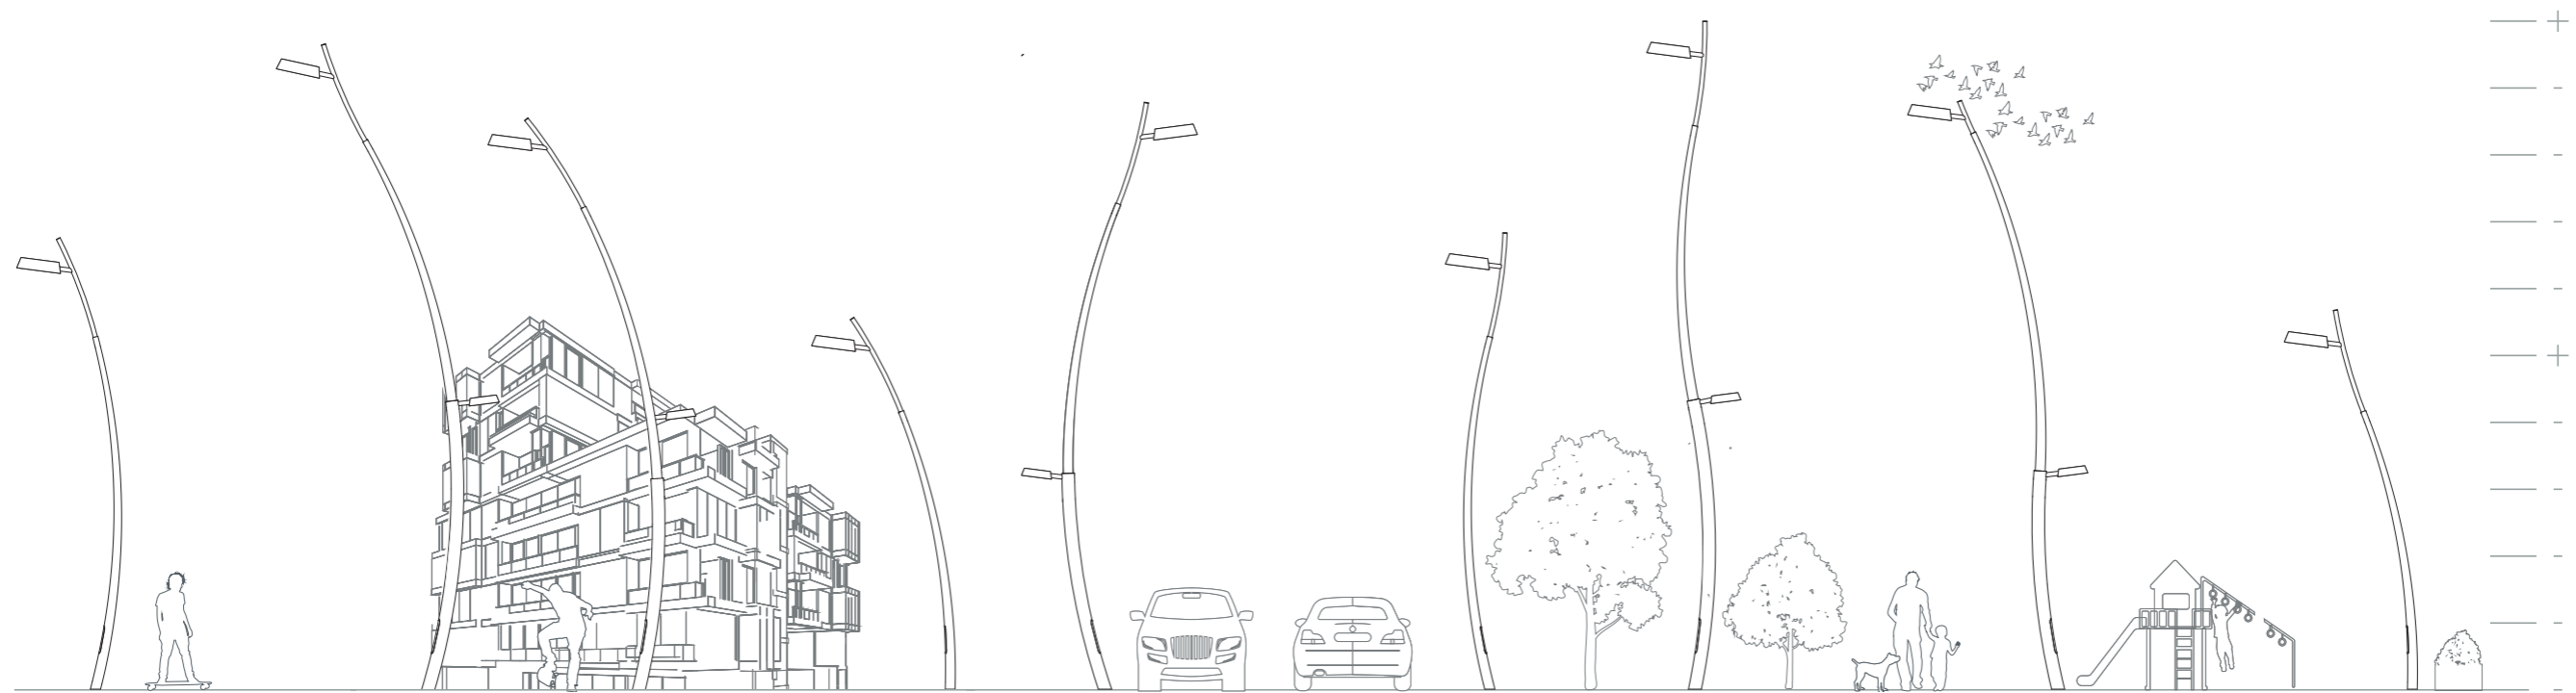

Concept exclusif permettant la création de solutions spéciales. D'inspiration végétale, les courbes fluides et élégantes structurent ou déstructurent l'espace.

Exclusive concept permitting the creation of special solutions. Inspired by plant life, the fluid and elegant structure or destructure.

IDYLINE 2.0

IDYLINE 2.0 5-9m

Palavas

L'Étrat

St Georges de Didonnes

St Vallier