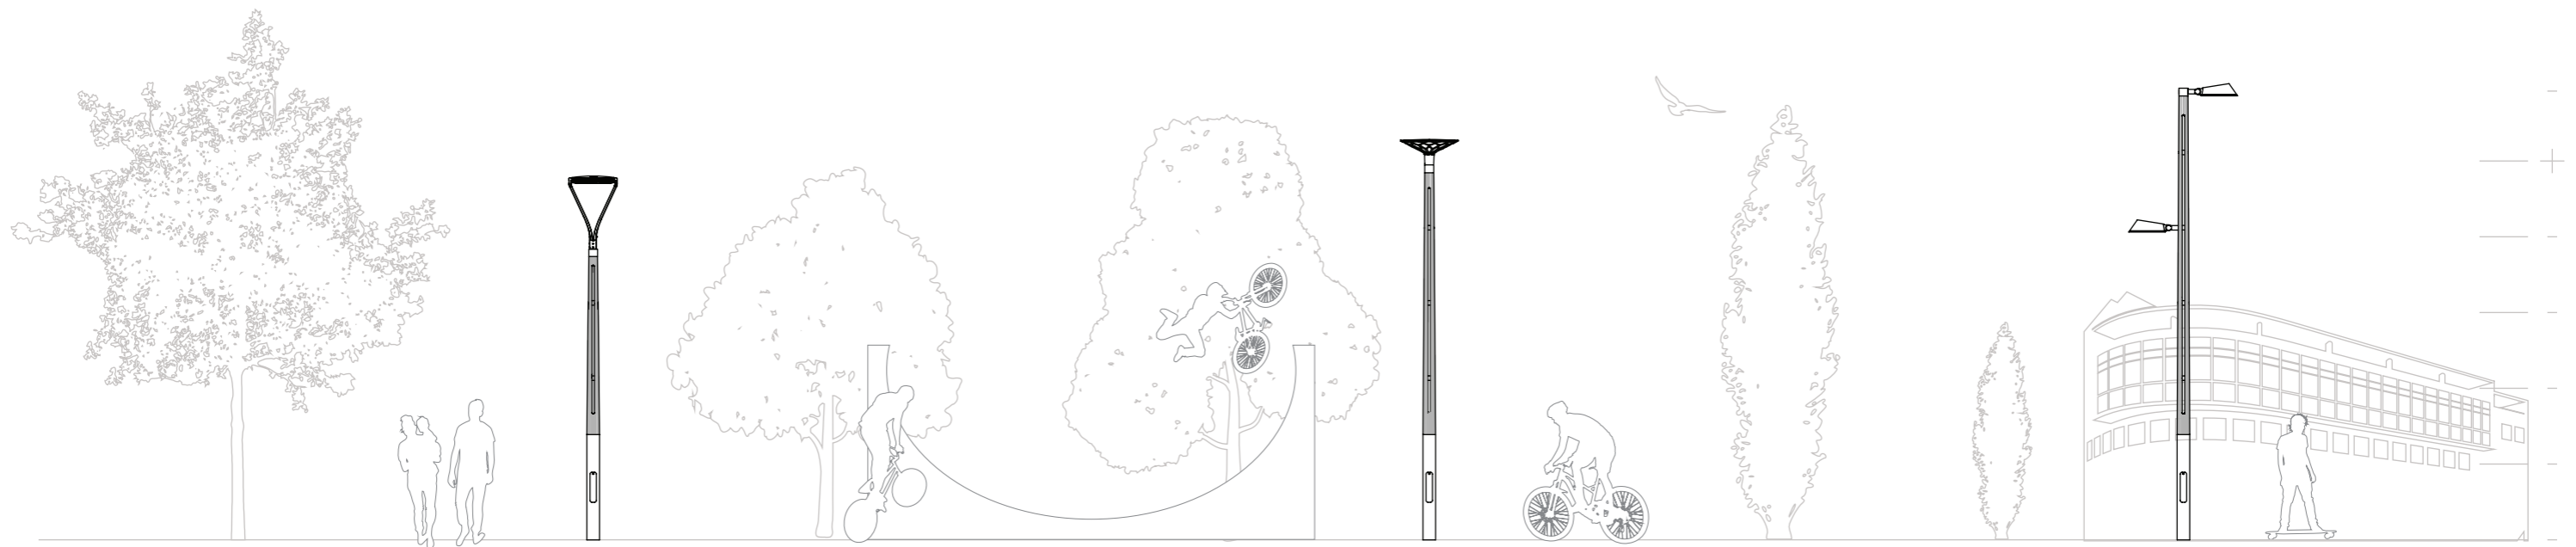

Mâts bois rond conique ajouré à la fois organique et aérien. Adapté aux espaces piétonniers, sa rainure verticale évidée laissant passer la lumière offre une perspective nouvelle selon son angle de vue.

Round conical open-worked wooden pole both organic and aerial. Adapted to pedestrian areas, its vertical groove letting light pass through and provides a new perspective depending on the viewing angle.

ONTELO

ONTELO 4-6m

Alpe d'Huez

Alpe d'Huez

Alpe d'Huez

Alpe d'Huez