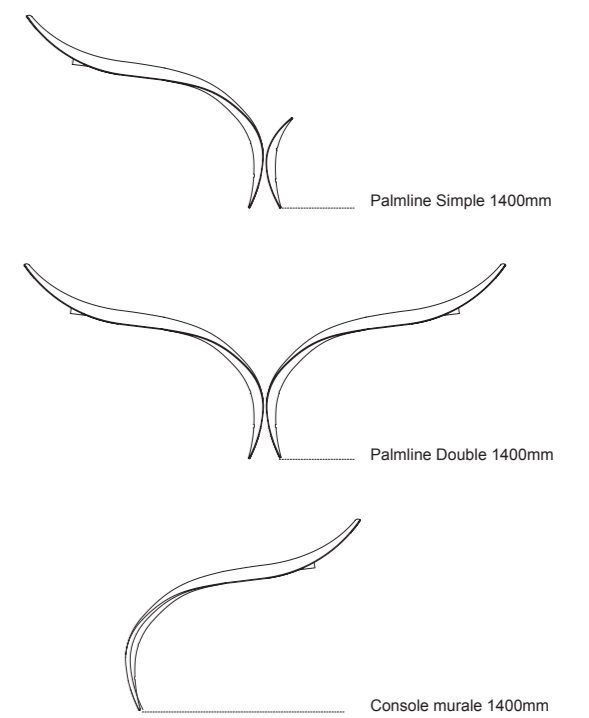

Gamme de consoles en composite à l'image d'un palmier contemporain. Véritable métaphore visuelle du végétal en mobilier lumière, cette gamme se transpose allègrement dans tout type de lieu.

Range of composite brackets like a contemporary palm tree. Real metaphor of Plant life in lighting furniture, this range can be transposed in all types of places.

PALM'LINE

PALM'LINE 6-9m

Marseillan

Marseillan

Marseillan