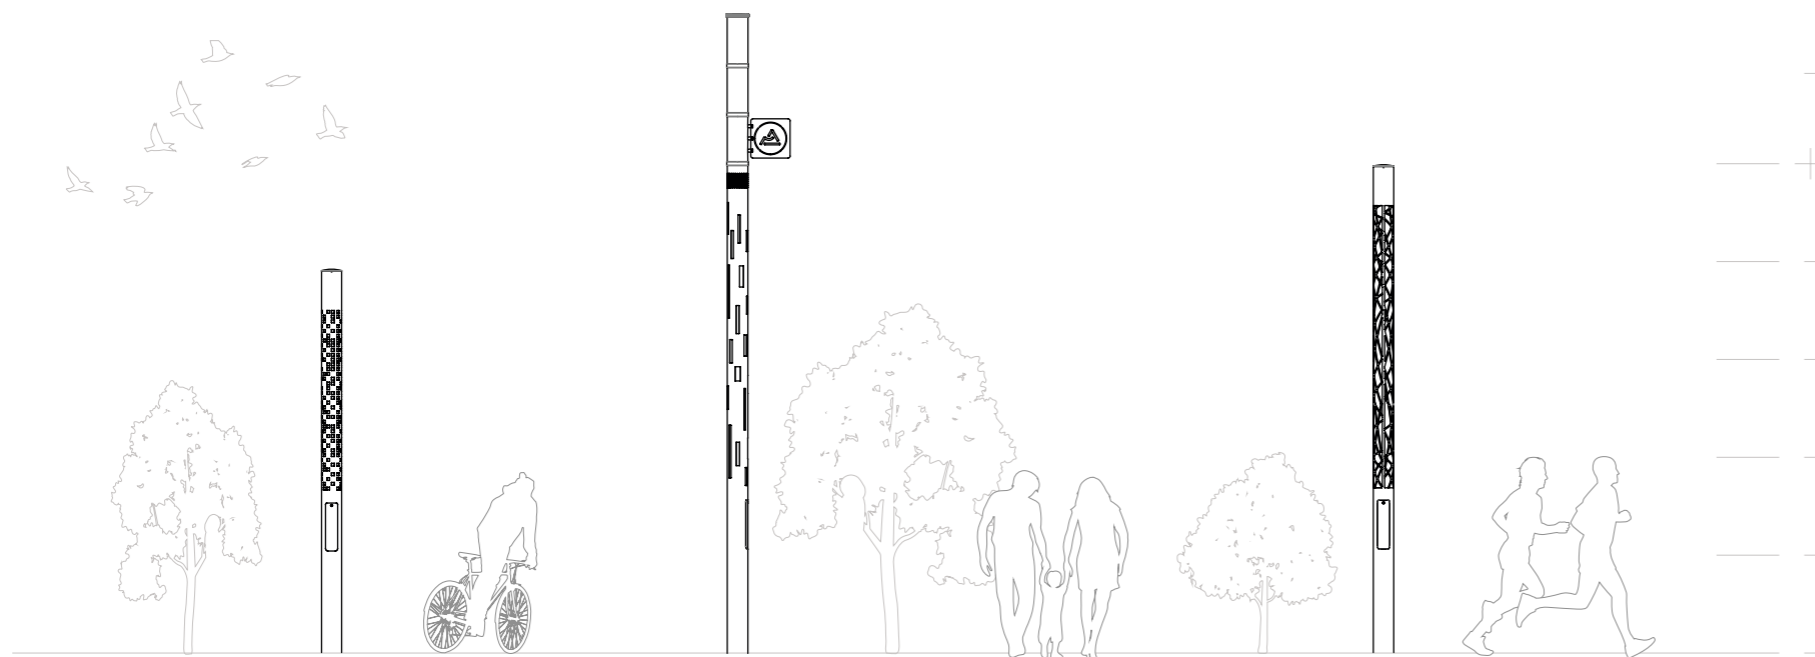

SMART JALOUSIE

SMART JALOUSIE 4-5m

Vichy

Découpe personnalisée
Retro éclairage LED

*Customized cutting
LED backlight*

Options :
Eclairage top
Caméra
Haut-parleur
Accroche éclairage scénique
Signalétique

Options :
*Top lighting
Camera
Loudspeaker
Hook for scenic lighting
Signage*

Bretteville-l'Orgueilleuse

L'Etrat