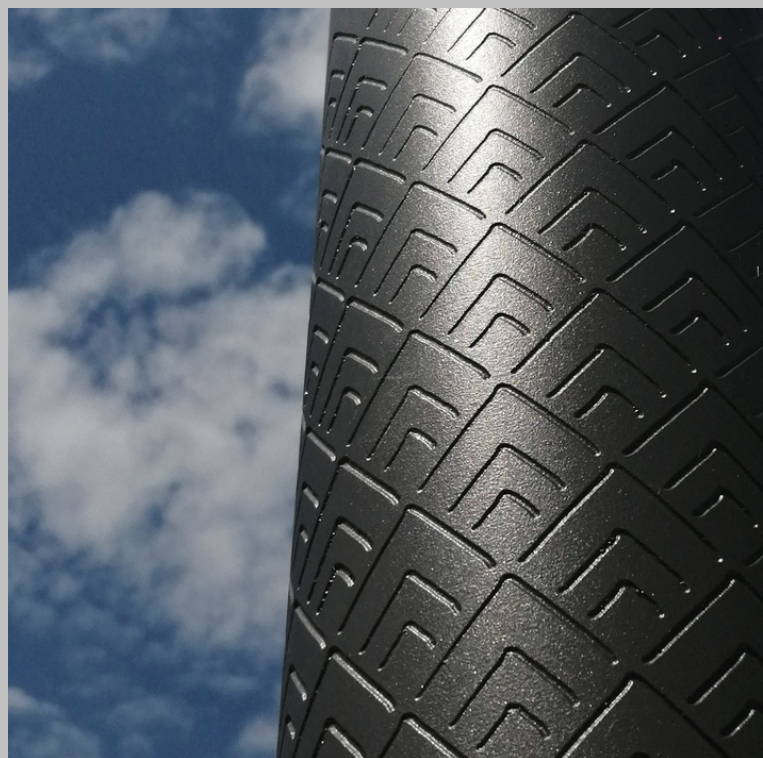

collection **GRAVURES**
la TOUCHE FINALE

les MÂTS GRAVÉS en aluminium

Avec ses motifs inscrits dans la matière, la gravure est sans doute la plus raffinée et la plus noble des finitions. La précision et la finesse du trait se révèlent avec profondeur ou subtilité en fonction de la lumière ambiante.

Le choix du motif, **personnalisable sur consultation**, et sa surface d'application rendra au support son caractère unique.

PASSEZ DU MÂT
STANDARD AU
MÂT DÉCORATIF
GRÂCE À LA
GRAVURE

GRAVURES PROPOSÉES

Hauteur maximale de 5 mètres
Diamètre maximal de 150mm.

Un rendu different en fonction de la couleur de finition...

Motifs Chevrons en RAL 9010

Motifs Chevrons en AKZO G2900S

VALMONT France
Les Martoulets
03110 CHARMEIL
Tel 04 70 58 86 86
www.valmont-france.com