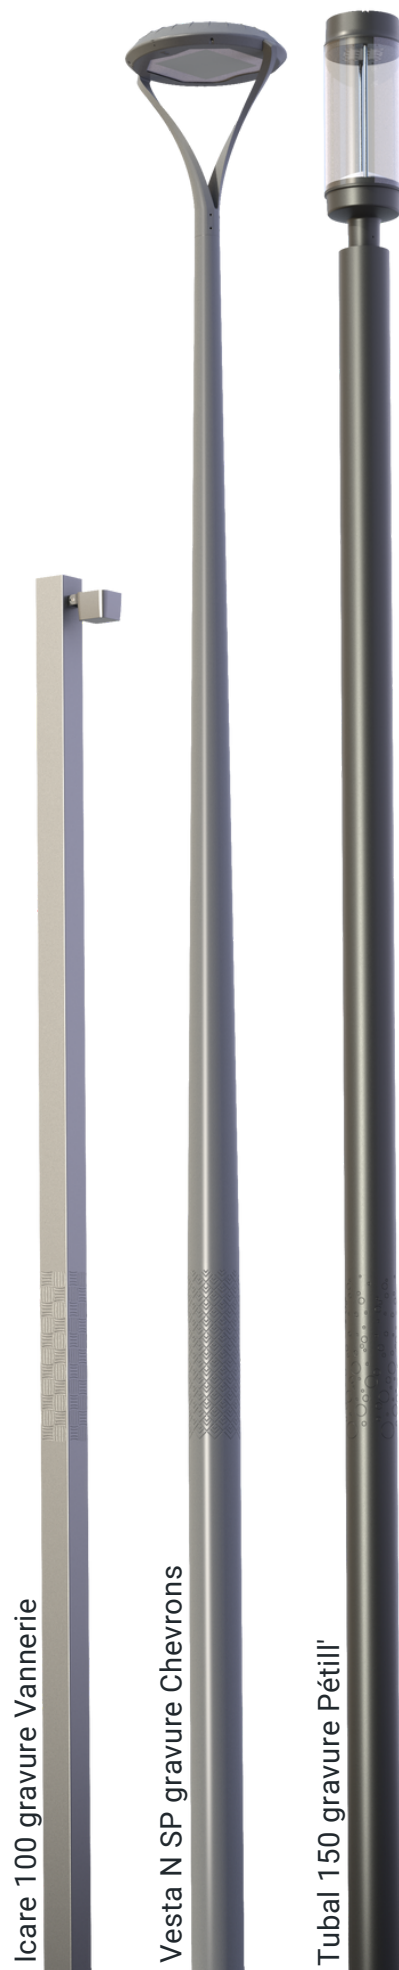

collection **GRAVURES**
la TOUCHE FINALE

les MÂTS GRAVÉS en aluminium

Avec ses motifs inscrits dans la matière, la gravure est sans doute la plus raffinée et la plus noble des finitions. La précision et la finesse du trait se révèlent avec profondeur ou subtilité en fonction de la lumière ambiante.

Le choix du motif, **personnalisable sur consultation**, et sa surface d'application rendra au support son caractère unique.

PASSEZ DU MÂT
STANDARD AU
MÂT DÉCORATIF
GRÂCE À LA
GRAVURE

GRAVURES PROPOSÉES

Hauteur maximale de 5 mètres
Diamètre maximal de 150mm.

Un rendu different en fonction de la couleur de finition...

Motifs Chevrons en RAL 9010

Motifs Chevrons en AKZO G2900S

VALMONT France
Les Martoulets
03110 CHARMEIL
Tel 04 70 58 86 86
www.valmont-france.com