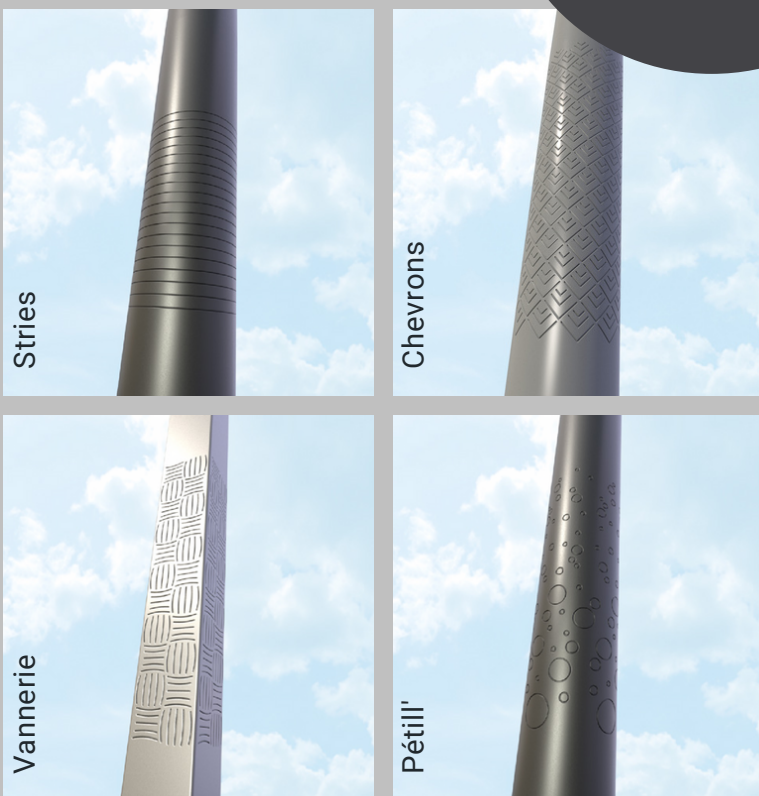

collection **GRAVURES**
la TOUCHE FINALE

les MÂTS GRAVÉS en aluminium

Avec ses motifs inscrits dans la matière, la gravure est sans doute la plus raffinée et la plus noble des finitions. La précision et la finesse du trait se révèlent avec profondeur ou subtilité en fonction de la lumière ambiante.

Le choix du motif, **personnalisable sur consultation**, et sa surface d'application rendra au support son caractère unique.

PASSEZ DU MÂT
STANDARD AU
MÂT DÉCORATIF
GRÂCE À LA
GRAVURE

GRAVURES PROPOSÉES

Hauteur maximale de 5 mètres
Diamètre maximal de 150mm.

Un rendu different en fonction de la couleur de finition...

Motifs Chevrons en RAL 9010

Motifs Chevrons en AKZO G2900S

VALMONT France
Les Martoulets
03110 CHARMEIL
Tel 04 70 58 86 86
www.valmont-france.com